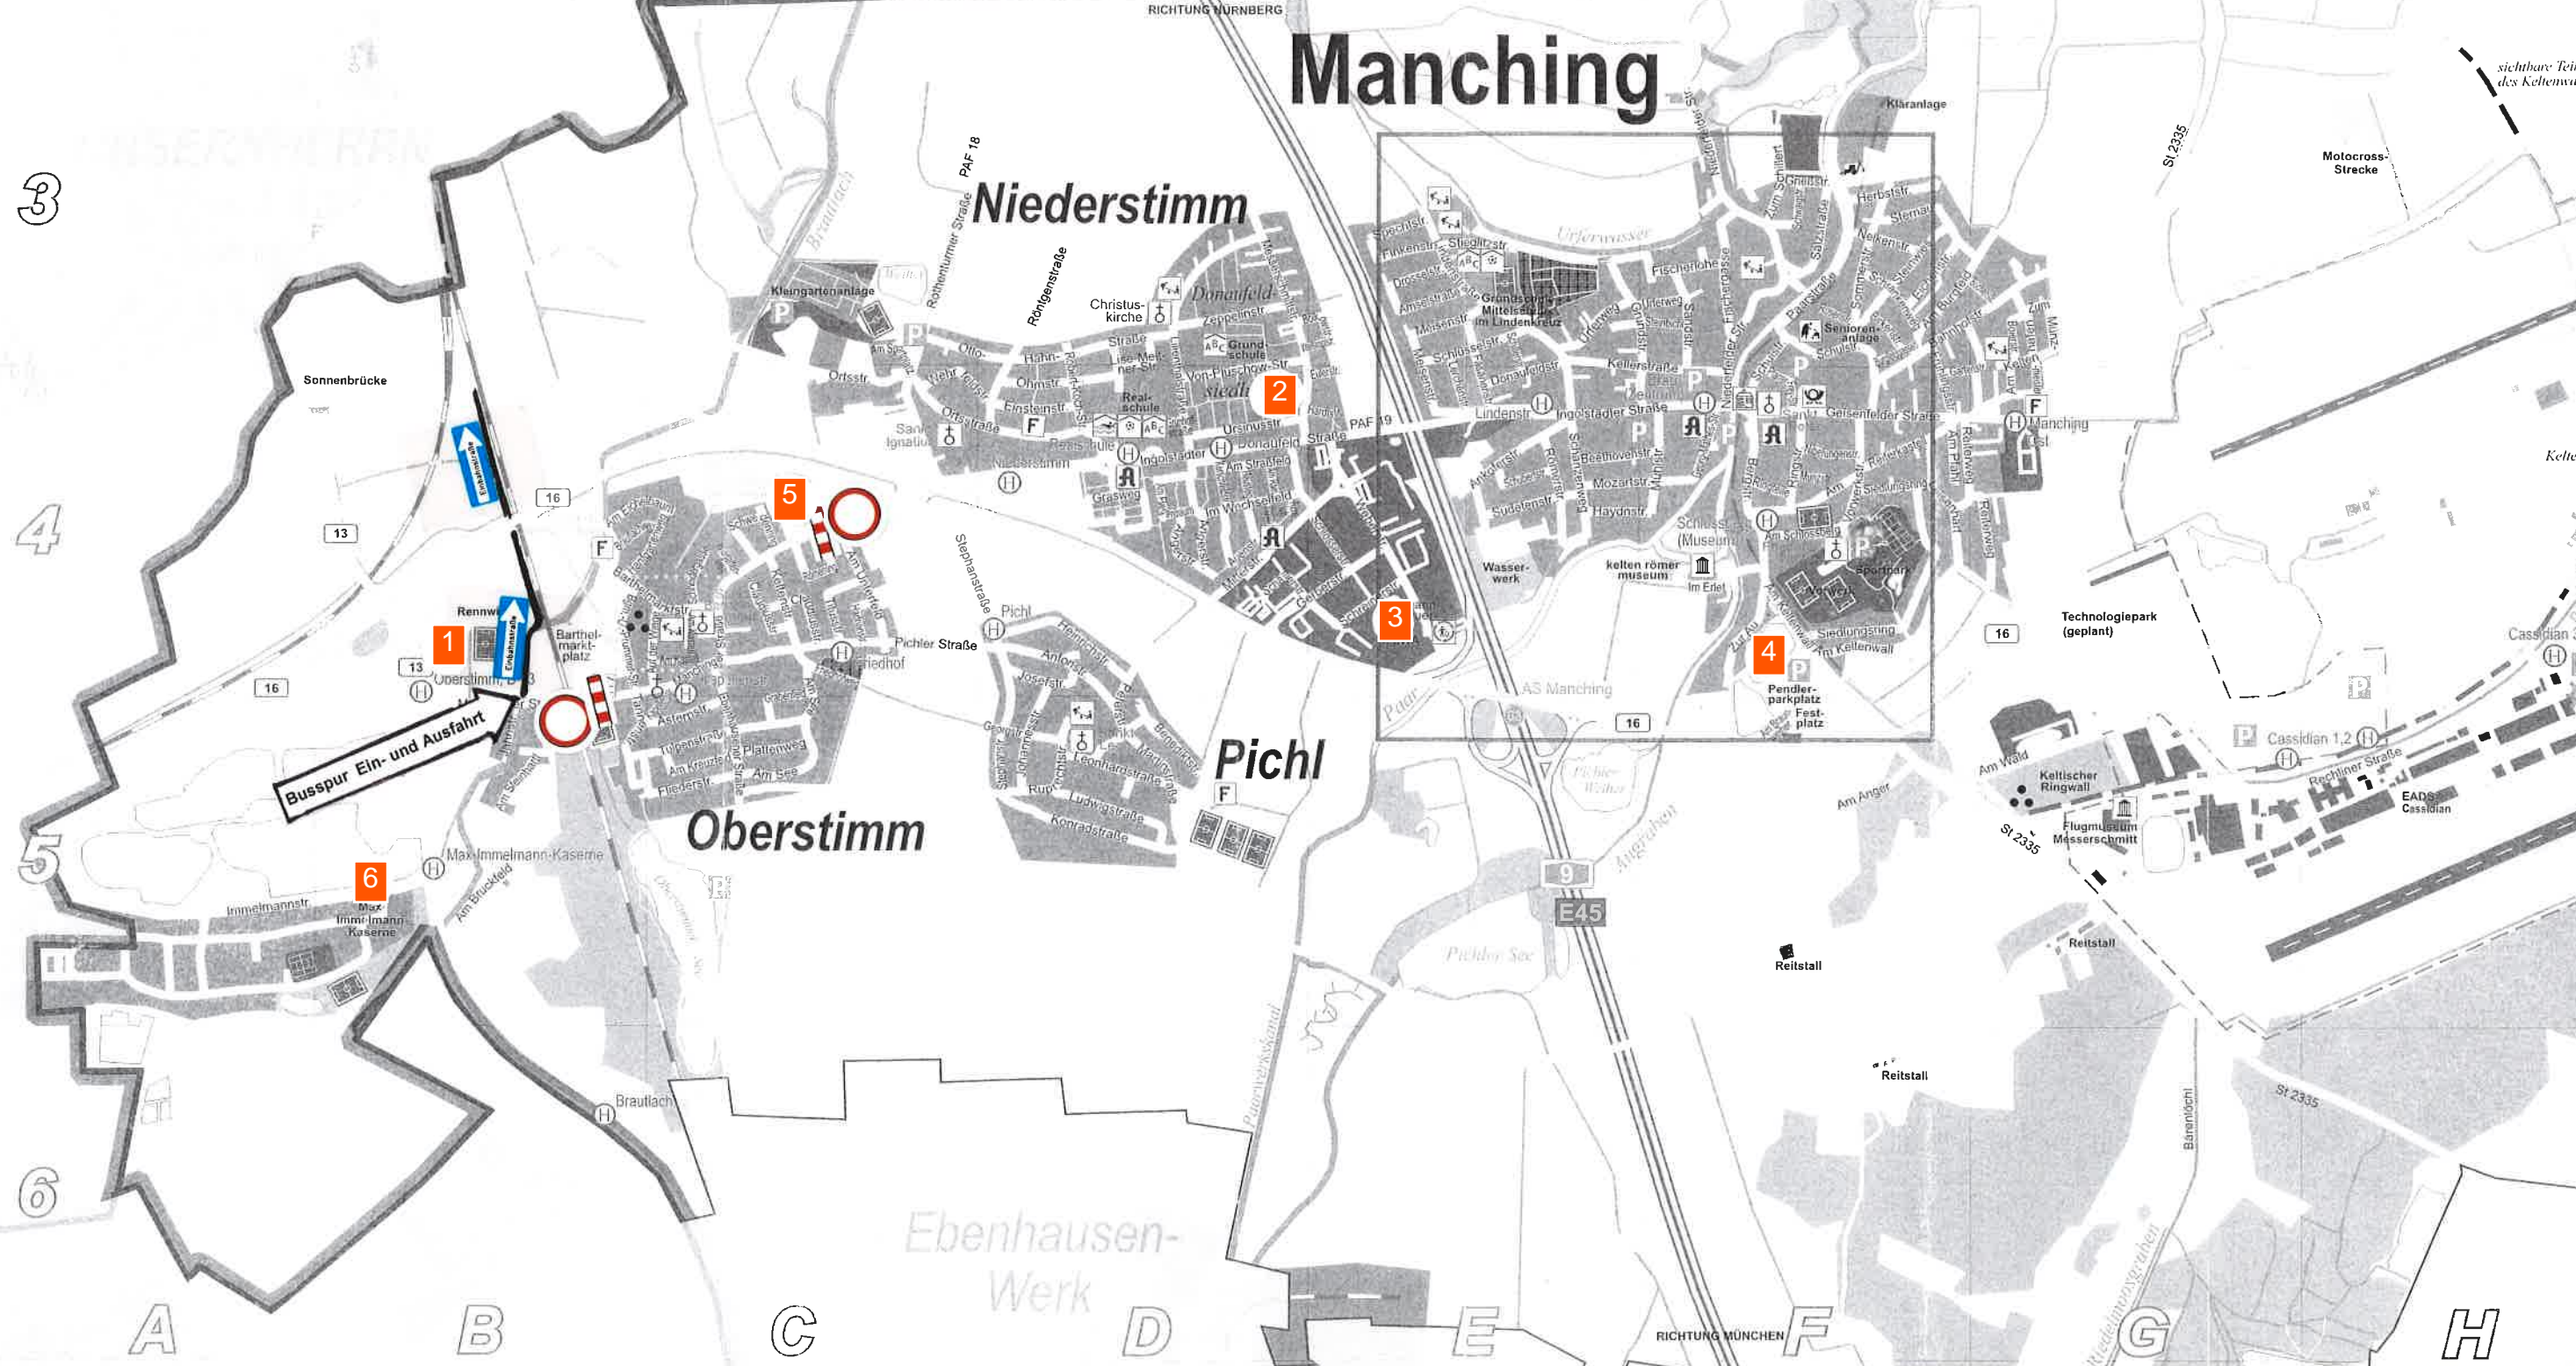

Manching

- Parkmöglichkeiten**
1. Parkplatz Rennwiese
 2. Straßen im Ortsteil Donauefeld-Lilienthalstraße und Messerschmittstraße
 3. Gewerbegebiet Manching
 4. Parkplatz am Braunweiher
 5. Parkplatz SV Manching
 6. Ersatzparkplatz Immelmannstraße/Kaserne (nur wenn Parkplatz Rennwiese nicht befahrbar ist)

Legende

	Rathaus		Sporthalle		Flächen: privat und öffentlich
	Schule		Hallenbad		Gewerbe
	Kindergarten		Sportplatz		Wald
	Kirche		Tennisplatz		
	Kapelle		Feuerwehr		
	Museum		Apotheke		
	Wertstoffhof		Post		
	Bauhof		Parkplatz		
	historische Stätte		Flughafen		
	Radweg		Flugplatz		
	Friedhof		Bushaltestelle		
			Industriestätte		

1 : 18 000

0 250 500 750 1000 m

Erfahren Sie mehr unter www.manching.de